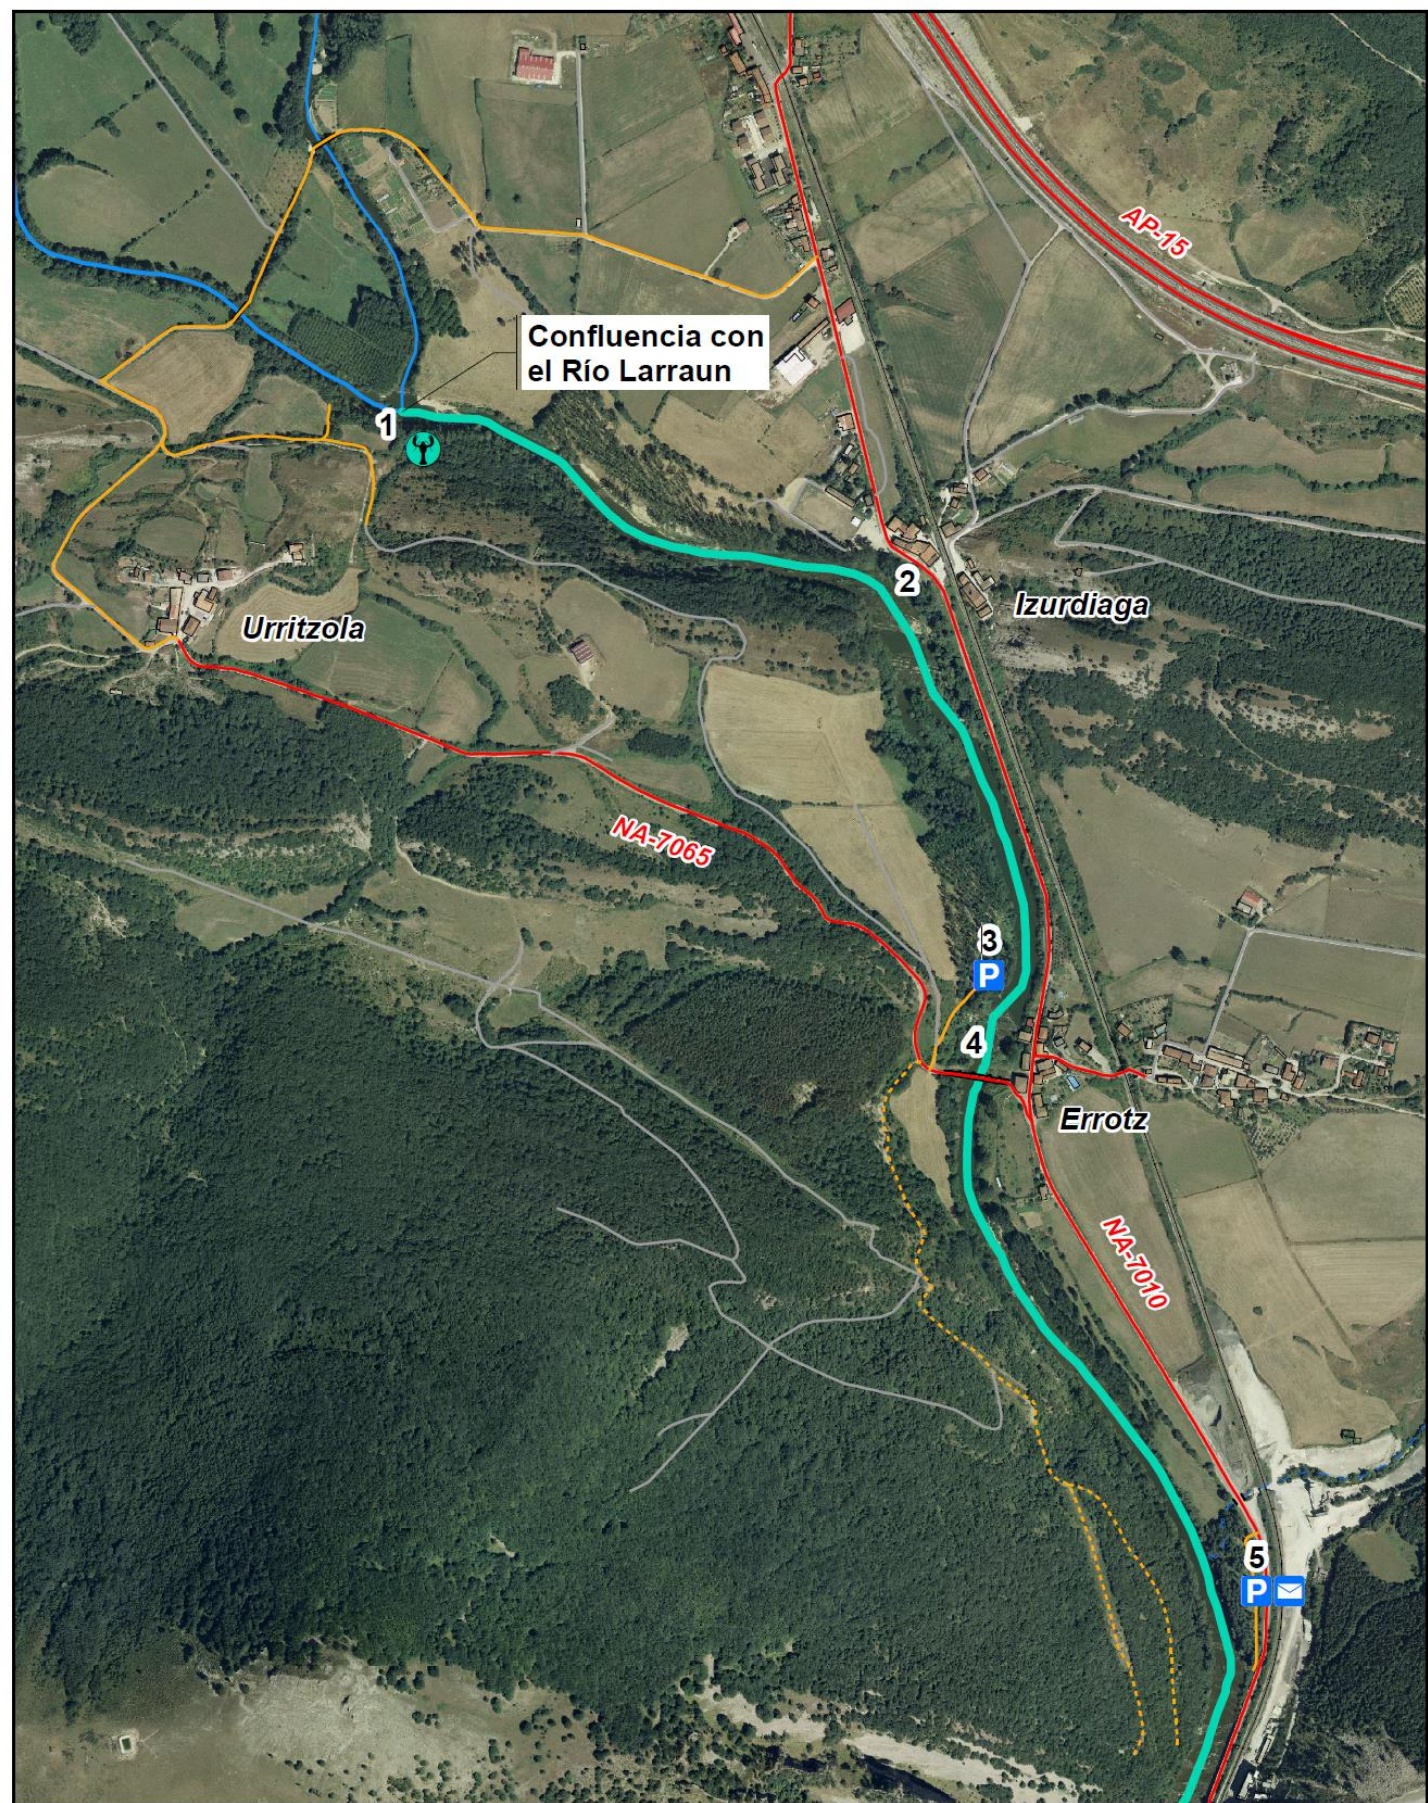

**Tramo de Control de Cangrejos exóticos de Asián
ARA-1730-C mapa general**

-  Tramo de extracción de cangrejo
-  Carreteras
-  Aparcamientos y Buzones
-  Caminos
-  Tren
-  Pistas y Senderos

Noviembre 2022

Tramo de Control de Cangrejos exóticos de Asián ARA-1730-C

-  Tramo de extracción de cangrejo
-  Aparcamientos y Buzones
-  Tren
-  Punto de señalización
-  Caminos
-  Carreteras
-  Pistas y Senderos

mapa detalle 1

1:10.000

Tramo de Control de Cangrejos exóticos de Asiain ARA-1730-C

-  Tramo de extracción de cangrejo
-  Aparcamientos y Buzones
-  Tren
-  Punto de señalización
-  Caminos
-  Carreteras
-  Pistas y Senderos

mapa detalle 2 1:10.000

Tramo de Control de Cangrejos exóticos de Asiáin ARA-1730-C

-  Tramo de extracción de cangrejo
-  Aparcamientos y Buzones
-  Tren
-  Carreteras
-  Caminos
-  Pistas y Senderos
-  Punto de señalización