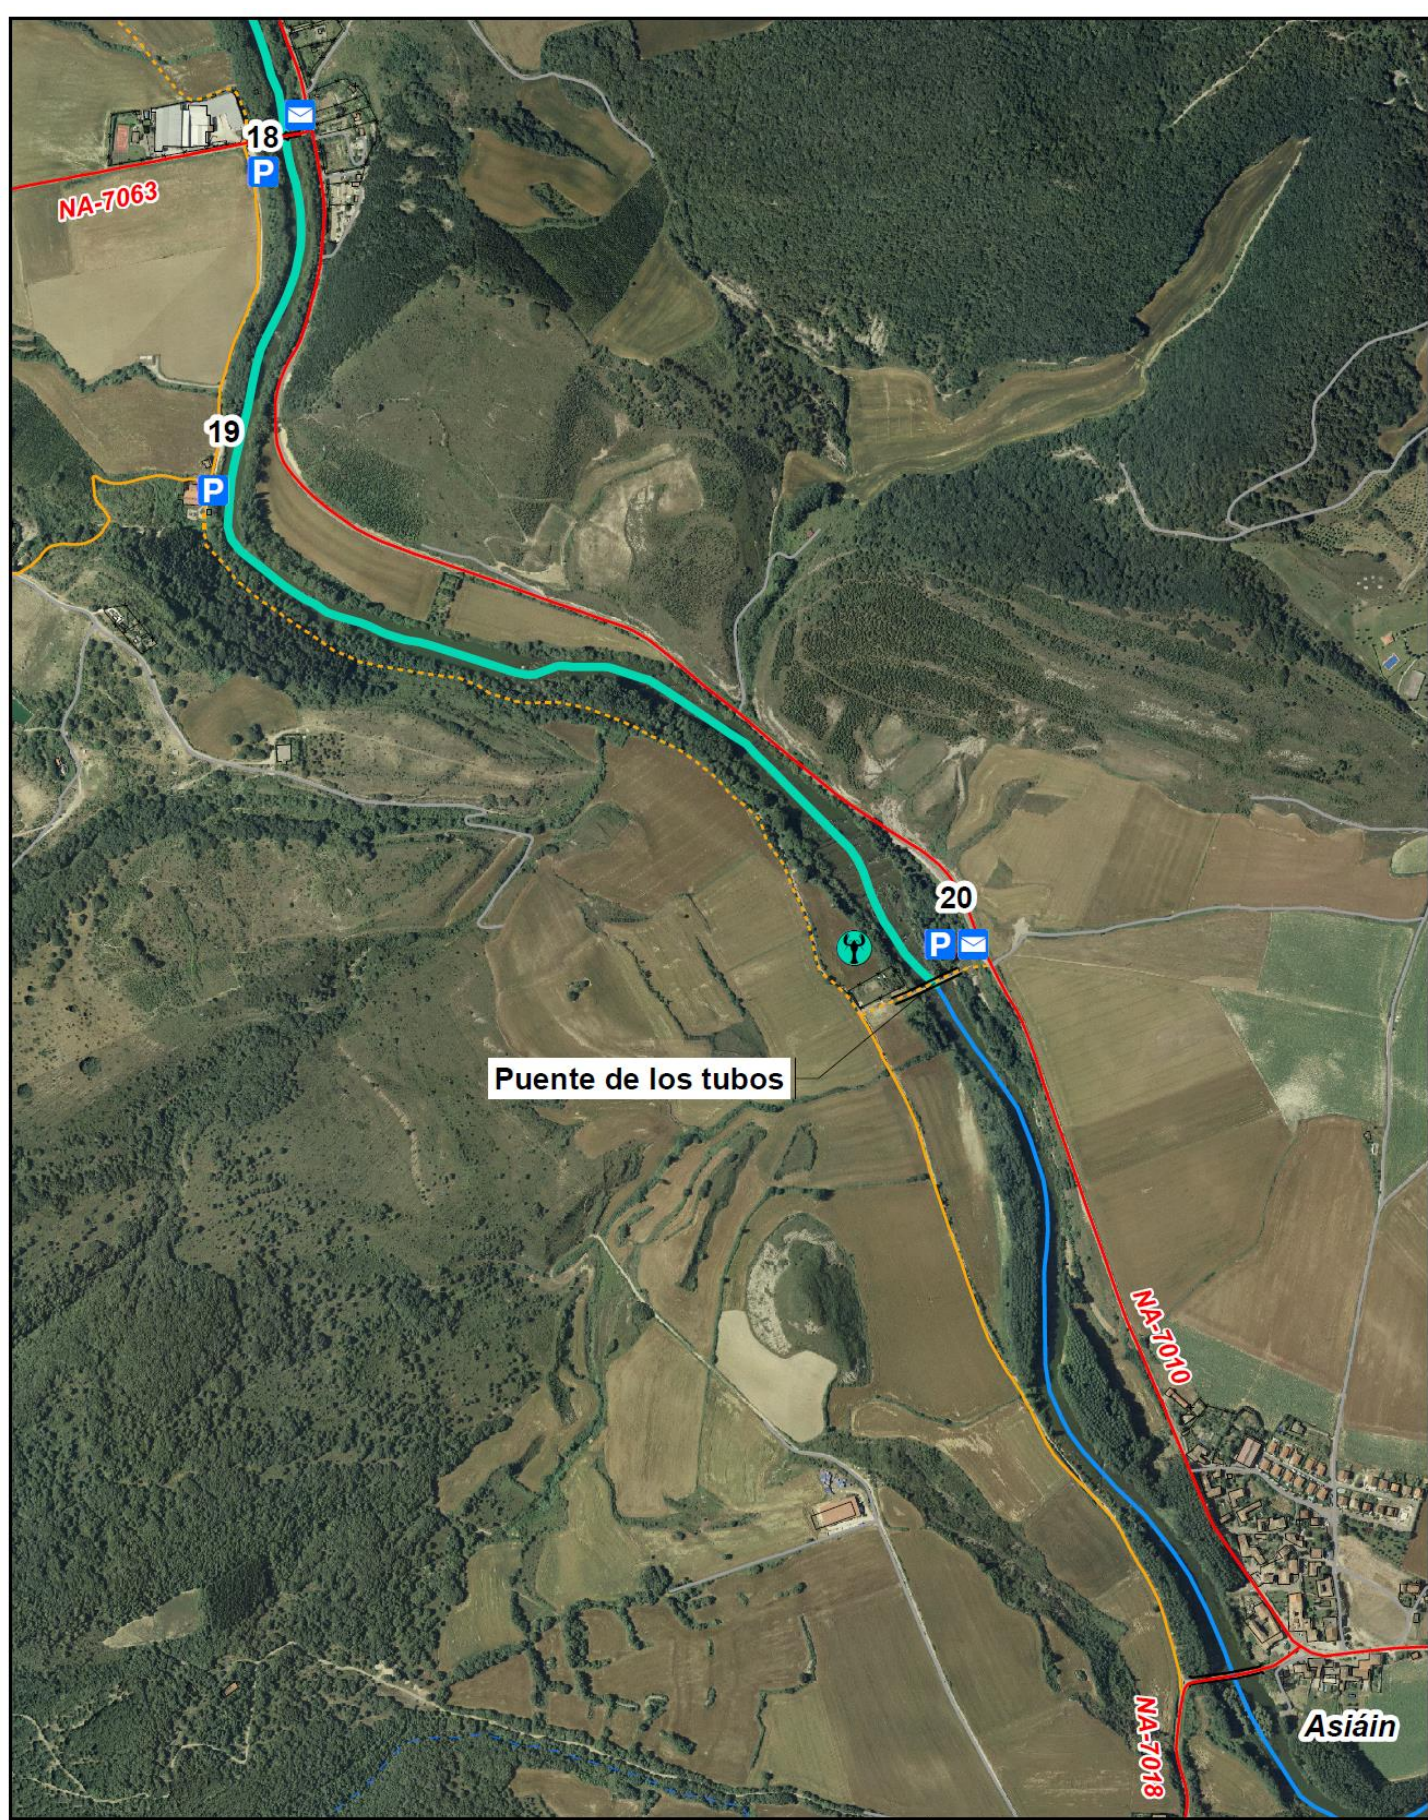

Tramo de Control de Cangrejos exóticos de Asiain ARA-1730-C

- Tramo de extracción de cangrejo **6** Punto de señalización
- Aparcamientos y Buzones Caminos
- Tren Carreteras Pistas y Senderos

mapa detalle 4 1:10.000