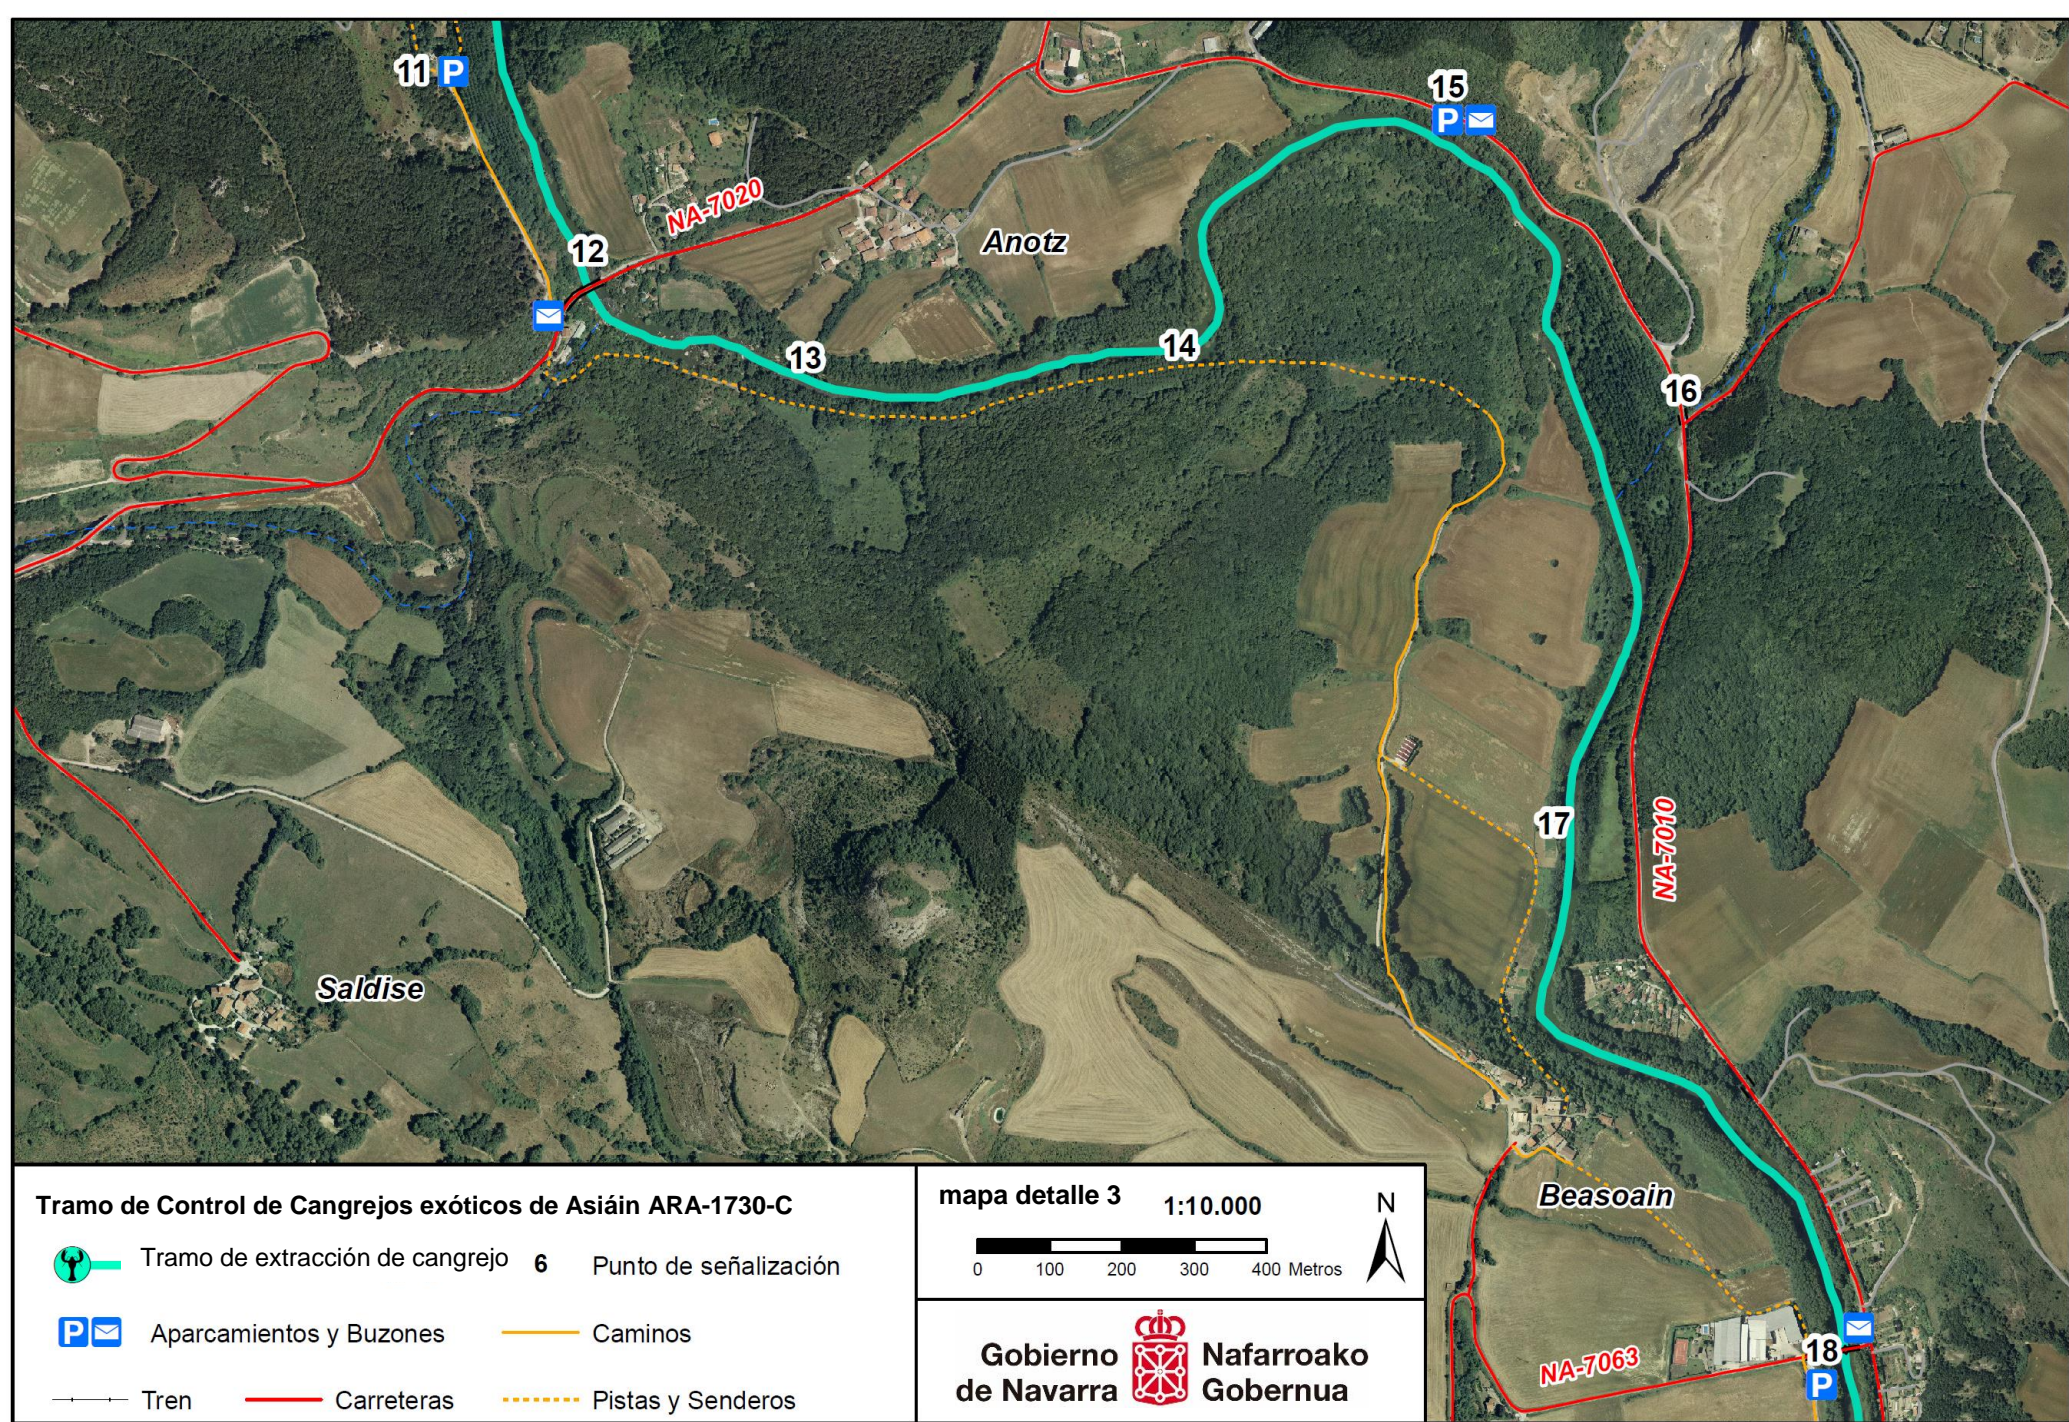

Tramo de Control de Cangrejos exóticos de Asián ARA-1730-C

-  Tramo de extracción de cangrejo
-  Aparcamientos y Buzones
-  Tren
-  Punto de señalización
-  Caminos
-  Carreteras
-  Pistas y Senderos

mapa detalle 1

1:10.000

Tramo de Control de Cangrejos exóticos de Asiain ARA-1730-C

-  Tramo de extracción de cangrejo
-  Aparcamientos y Buzones
-  Tren
-  Punto de señalización
-  Caminos
-  Carreteras
-  Pistas y Senderos

mapa detalle 2 1:10.000

Tramo de Control de Cangrejos exóticos de Asiáin ARA-1730-C

-  Tramo de extracción de cangrejo
-  Aparcamientos y Buzones
-  Tren
-  Carreteras
-  Caminos
-  Pistas y Senderos
-  Punto de señalización

mapa detalle 4 1:10.000